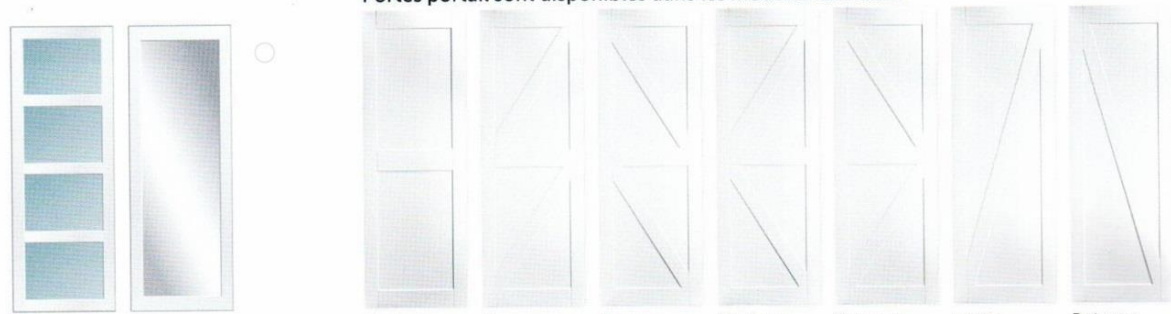

Moderne stijldeuren zijn leverbaar in onderstaande modellen

Les portes de style modernes sont disponibles dans les modèles suivantes

Siena Florence Bologna Verona Palermo Trapani Parma Carpi Oristano Padua

Barn deuren zijn verkrijgbaar in onderstaande modellen

Portes portail sont disponibles dans les modèles suivantes

Rimini Novara Salerno Vicenza Ancona Modena Ravenna Latina Bolzano

Klassieke stijldeuren zijn verkrijgbaar in onderstaande modellen

Portes de style classique sont disponibles dans les modèles suivantes

Torino Napoli Milano Roma Venezia Nuoro Bosa Guspini Fonni

Nuovo satijn/satin Nuovo nero Nuovo Nuovo bianca Nuovo oro Classico bronzo Classico lattina Mediana grafite Mediana argento Bracciano nero Bracciano Maggiore