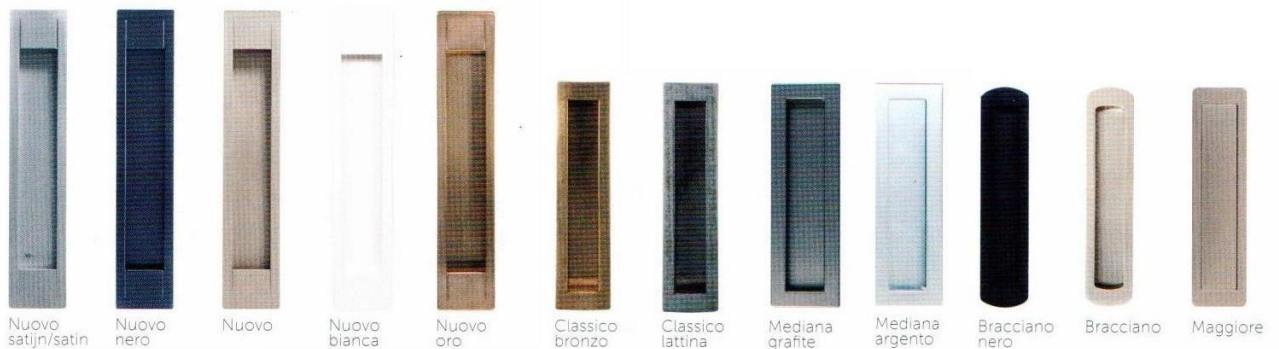

Moderne stijldeuren zijn leverbaar in onderstaande modellen

Les portes de style modernes sont disponibles dans les modèles suivantes

Siena Florence Bologna Verona Palermo Trapani Parma Carpi Oristano Padua

Barn deuren zijn verkrijgbaar in onderstaande modellen

Portes portail sont disponibles dans les modèles suivantes

Rimini Novara Salerno Vicenza Ancona Modena Ravenna Latina Bolzano

Klassieke stijldeuren zijn verkrijgbaar in onderstaande modellen

Portes de style classique sont disponibles dans les modèles suivantes

Torino Napoli Milano Roma Venezia Nuoro Bosa Guspini Fonni

Nuovo satijn/satin Nuovo nero Nuovo Nuovo bianca Nuovo oro Classico bronzo Classico lattina Mediana grafite Mediana argento Bracciano nero Bracciano Maggiore