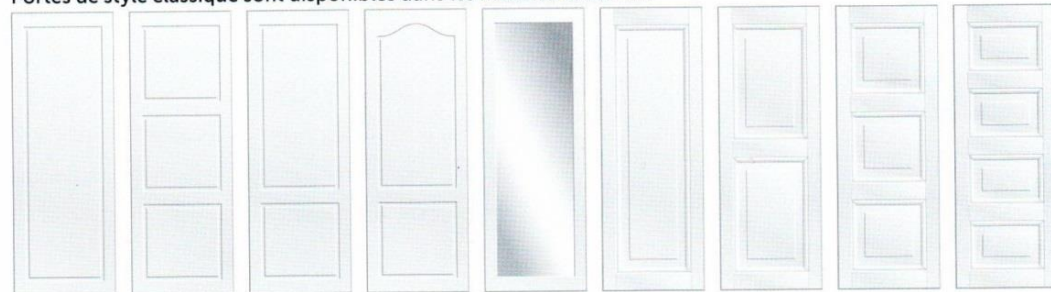

Moderne stijldeuren zijn leverbaar in onderstaande modellen

Les portes de style modernes sont disponibles dans les modèles suivantes

Siena Florence Bologna Verona Palermo Trapani Parma Carpi Oristano Padua

Barn deuren zijn verkrijgbaar in onderstaande modellen

Portes portail sont disponibles dans les modèles suivantes

Rimini Novara Salerno Vicenza Ancona Modena Ravenna Latina Bolzano

Klassieke stijldeuren zijn verkrijgbaar in onderstaande modellen

Portes de style classique sont disponibles dans les modèles suivantes

Torino Napoli Milano Roma Venezia Nuoro Bosa Guspini Fonni

Nuovo satijn/satin Nuovo nero Nuovo Nuovo bianca Nuovo oro Classico bronzo Classico lattina Mediana grafite Mediana argento Bracciano nero Bracciano Maggiore