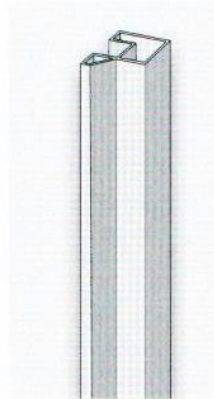

Type omlijstingen
Aluminium

Staal

Minimalista**

Stretto

Base**

Inizio**

Rondo grip

Mezzo grip

Mezzo design

Rondo design

Largo**

Esatto**

Naturel

Champagne

Wit

Zwart mat*