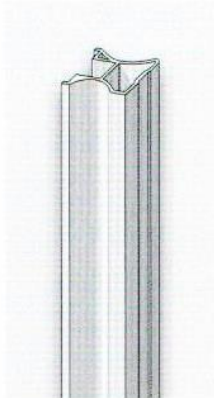

Type omlijstingen
Aluminium

Staal

Minimalista**

Stretto

Base**

Inizio**

Rondo grip

Mezzo grip

Mezzo design

Rondo design

Largo**

Esatto**

Naturel

Champagne

Wit

Zwart mat*