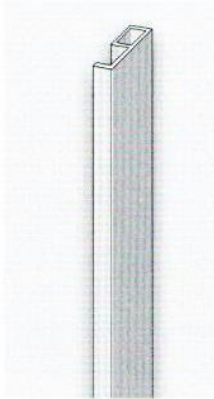

Type omlijstingen
Aluminium

Staal

Minimalista**

Stretto

Base**

Inizio**

Rondo grip

Mezzo grip

Mezzo design

Rondo design

Largo**

Esatto**

Naturel

Champagne

Wit

Zwart mat*