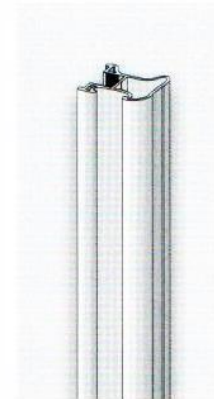

Type omlijstingen
Aluminium

Staal

Minimalista**

Stretto

Base**

Inizio**

Rondo grip

Mezzo grip

Mezzo design

Rondo design

Largo**

Esatto**

Naturel

Champagne

Wit

Zwart mat*