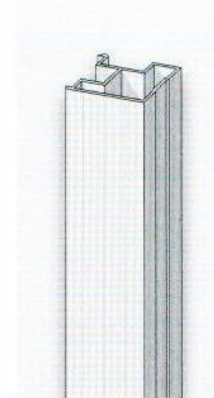

Type omlijstingen
Aluminium

Staal

Minimalista**

Stretto

Base**

Inizio**

Rondo grip

Mezzo grip

Mezzo design

Rondo design

Largo**

Esatto**

Naturel

Champagne

Wit

Zwart mat*