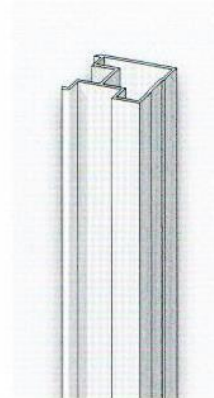

Type omlijstingen
Aluminium

Staal

Minimalista**

Stretto

Base**

Inizio**

Rondo grip

Mezzo grip

Mezzo design

Rondo design

Largo**

Esatto**

Naturel

Champagne

Wit

Zwart mat*