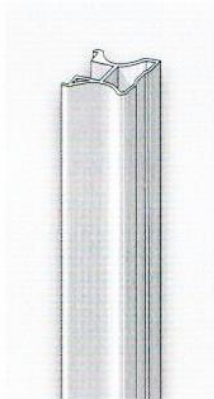

Type omlijstingen
Aluminium

Staal

Minimalista**

Stretto

Base**

Inizio**

Rondo grip

Mezzo grip

Mezzo design

Rondo design

Largo**

Esatto**

Naturel

Champagne

Wit

Zwart mat*