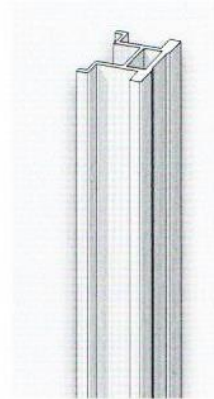

Type omlijstingen
Aluminium

Staal

Minimalista**

Stretto

Base**

Inizio**

Rondo grip

Mezzo grip

Mezzo design

Rondo design

Largo**

Esatto**

Naturel

Champagne

Wit

Zwart mat*